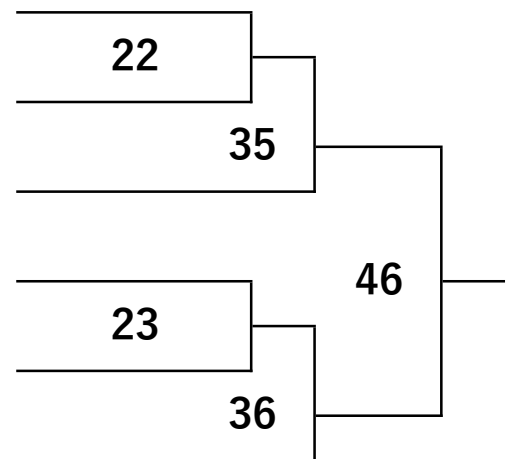

【初級】小学1年生男子の部

	山地健誠 やまじ けんせい 極真会館大阪浪速道場	中井陽大 なかい ようた 勇輝会館	勝木幸成 かつき ゆきなり 極真会館大阪浪速道場
44	山地健誠 やまじ けんせい 極真会館大阪浪速道場	7	21
45	中井陽大 なかい ようた 勇輝会館	7	34
46	勝木幸成 かつき ゆきなり 極真会館大阪浪速道場	34	

【初級】小学2年生男子の部

47	山本悠真 やまもと ゆうま	極真会館大阪浪速道場
48	岸本大煌 きしもと だいあ	極真会館大阪浪速道場
49	森本 翔 もりもと かける	極真会館大阪浪速道場
50	山田丈一郎 やまだ じょういちろう	極真会館大阪浪速道場
51	升田柊月 ますだ ひずき	極真会館大阪浪速道場
52	藤原圭杜 ふじわら けいと	極真会館大阪浪速道場

【初級】小学3年生男子の部

53	土屋 薫 つちや かおる	極真会館大阪浪速道場
54	延 子毅 えん つよし	極真会館大阪浪速道場