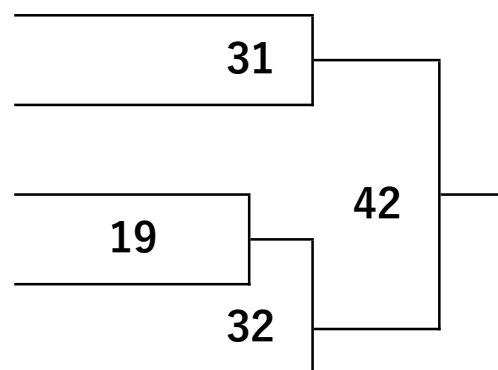

【初心】小学5年生男子の部

30	中井悠介	なかい ゆうすけ	勇輝会館
31	升田陽葵	ますだ ひなた	極真会館大阪浪速道場
32	田中陽真	たなか はるま	極真会館大阪浪速道場
33	サンヴィード・レオーネ		極真会館大阪浪速道場
34	石本壮佑	いしもと そうすけ	極真会館大阪浪速道場