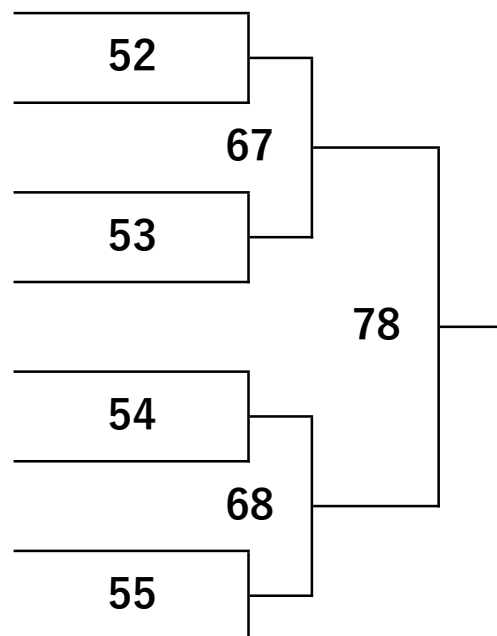

【上級】小学6年生男子の部

89	池田吏玖	いけだ りく	極真会館大阪浪速道場
90	長本龍聖	ながもと りゅうせい	皇鷹塾
91	杉崎祐聖	すぎさき ゆうせい	極真会館大阪浪速道場
92	佐藤隼祐	さとう しゅんすけ	極真会館大阪浪速道場
93	福田甚太	ふくだ じんた	高橋道場
94	土屋勝真	つちや しょうま	極真会館大阪浪速道場
95	村田優斗	むらた ひろと	極真会館大阪浪速道場
96	谷口蒼空	たにぐち そら	勇輝会館