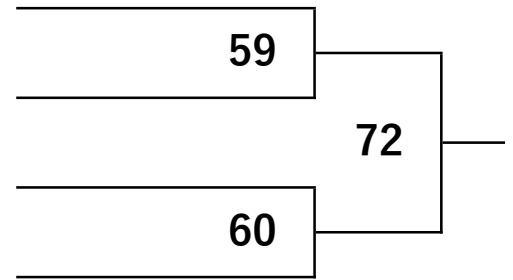

【中級】小学3年生男子の部

63	末次知基	すえつぐ ともき	極真会館大阪浪速道場
64	佐々木悠成	ささき ゆうせい	極真会館大阪浪速道場
65	木須 蒼	きす あお	極真会館大阪浪速道場
66	西 琉仁	にし れんじ	極真会館大阪浪速道場