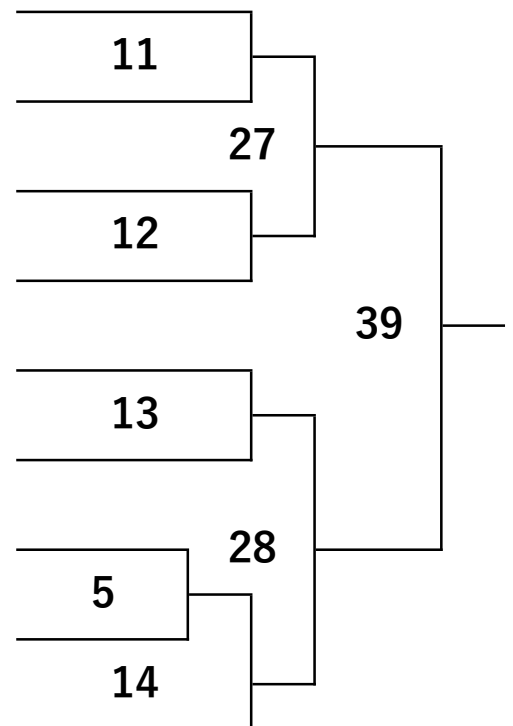

【初心】小学1年生男子の部

11	泉 統真	いずみ とうま	高橋道場
12	山本綾翔	やまもと あやと	極真会館大阪浪速道場
13	山元翔稀也	やまもと ときや	極真会館大阪浪速道場
14	岡元悠慎	おかもと はるま	皇鷹塾
15	岡本蒼空	おかもと そら	皇鷹塾
16	西 隆仁	にし りゅうじ	極真会館大阪浪速道場
17	橋野 稟	はしの りん	極真会館大阪浪速道場
18	三家穩李	みつや おんり	極真会館大阪浪速道場
19	石川一斗	いしかわ かずと	極真会館大阪浪速道場