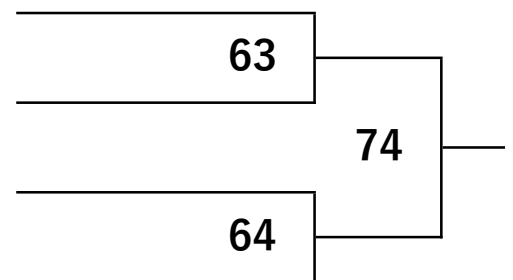

【中級】小学5年生男子の部

71	樋口倫太郎	ひぐち りんたろう	極真会館大阪浪速道場
72	本田健悟	ほんだ けんご	高橋道場
73	田中峻賀	たなか りょうが	皇鷹塾
74	吉永悠真	よしなが ゆうま	極真会館大阪浪速道場