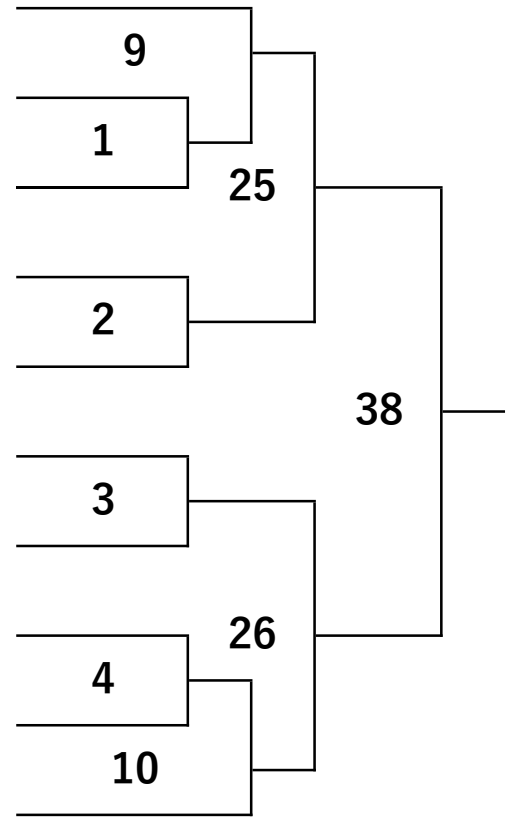

【初心】幼年の部

1	高岡 律	たかおか りつ	極真会館大阪浪速道場
2	藤原功至	ふじわら こうし	極真会館大阪浪速道場
3	徳田越志	とくだ えつじ	極真会館大阪浪速道場
4	武田 翼	たけだ つばさ	極真会館大阪浪速道場
5	石川拍斗	いしかわ はくと	極真会館大阪浪速道場
6	野田琉明叶	のだ りあと	極真会館大阪浪速道場
7	藤原稀月	ふじわら きずき	極真会館大阪浪速道場
8	井野創真	いのそうま	極真会館大阪浪速道場
9	藤原佑吏	ふじわら ゆうり	極真会館大阪浪速道場
10	柴田大聖	しばた おおせい	皇鷹塾