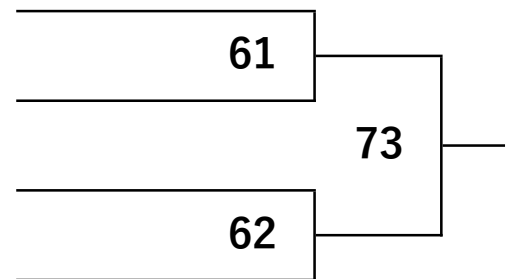

【中級】小学4年生男子の部

67	嶋村穂積	しまむら ほずみ	極真会館大阪浪速道場
68	買手元翔	かいて	極真会館大阪浪速道場
69	吉村龍都	よしむら りゅうと	極真会館大阪浪速道場
70	小泉桜人	こいずみ さくと	極真会館大阪浪速道場